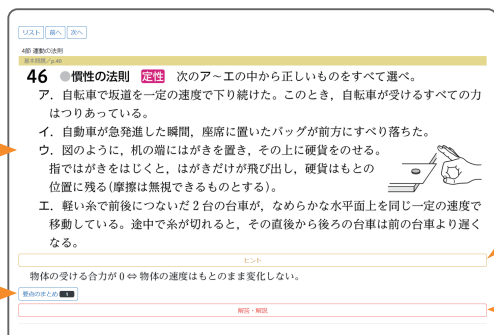

浜島書店オリジナルのデジタル問題集

- 問題&解答解説を1問ごとに表示
- 問題に関連する「要点のまとめ」や「例題」へのリンクつき
- 「ヒント」は必要に応じて表示/非表示の切り替えが可能
- **NEW** 生徒さんご自身での登録も可能

こちらからサンプルが
ご覧いただけます

<https://www.hamajima.co.jp/access-online/>

「新編アクセス」の一括採用で、無料でご利用いただけます。

書籍掲載のQRコード
のコンテンツにも
画面上から簡単に
アクセスできます！

1問ごとに
問題を表示

「要点のまとめ」や
「例題」へのリンク

ヒントの
表示/非表示

解答解説の
表示/非表示

●画面イメージ

学習者に合わせて出題を最適化！ 課題/学習状況の管理をデジタルで！

有料